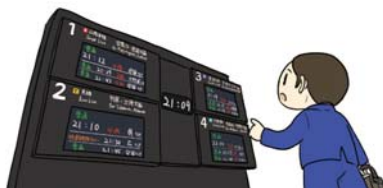

全国設置対応
-30°C~+60°C
で動作

移動ロボット(AMR)に搭載
DC電源稼働

交換可能補助デバイス
CFast(SSD) スロット

薄くて機能を凝縮
ほぼ **はがきサイズ**

充実した表現力
2画面+音声入出力

連続運用時ハンガアップ時リポート
トマランジャー®搭載

4ポートEthernet
LAN・装置・PoEカメラが繋がる

サイバーセキュリティ対策
データ保護機能 ウィルス感染防御

生産設備の

デジタルサイネージに活用

- ・ HDMI出力で、大画面TVへの接続OK
- ・ さらにDisplayPort出力で多画面表示対応
- ・ 無線(Wi-Fi/LTE)コンテンツ配信も対応
- ・ 不意の落雷でも止まらない、トマランジャー®搭載

情報収集や表示に、ロボットも

- ・ 装置データを収集、変換し上位LANへ送信
- ・ 機械出力をトリガにPoEカメラでチョコ撮影
- ・ 工程や手順書表示でペーパーレスに寄与
- ・ 協働ロボットへ指令、AMRのLiDAR取得にも